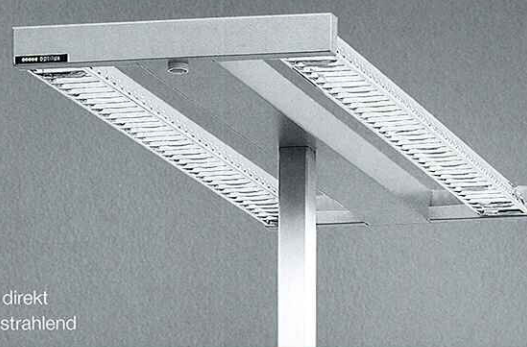

**Typ I**  
vorwiegend indirekt  
nach oben strahlend

**Typ D**  
vorwiegend direkt  
nach unten strahlend

**239 I** (2 x 39 W, indirekt)

Eco (ein/aus)	940.00
Master (manuell dimmbar)	1'020.00
Pro (geregelt, mit Präsenzmelder)	1'320.00