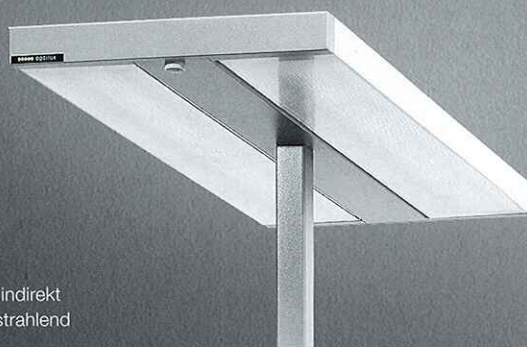

**Typ I**  
vorwiegend indirekt  
nach oben strahlend

**Typ D**  
vorwiegend direkt  
nach unten strahlend

**239 I** (2 x 39 W, indirekt)

Eco (ein/aus)	940.00
Master (manuell dimmbar)	1'020.00
Pro (geregelt, mit Präsenzmelder)	1'320.00