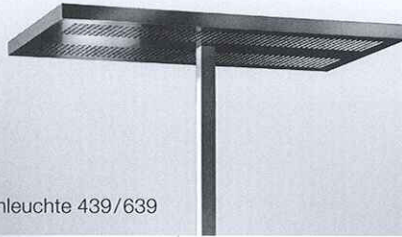

60

Stehleuchte 624

90

Stehleuchte 439/639

120

Stehleuchte 254/654

Pendelleuchte 439/639/254/654

Wandleuchte 239/254

	Stehleuchte	Pendelleuchte	Wandleuchte	Optionen
624 (6 x 24 W)				
Eco (ein/aus)	1'320.00	–	–	2. Sensor (nur für Pro) 154.00
Master (manuell dimmbar)	1'495.00	–	–	Sensorspiegel (nur für Pro) 34.50
Pro (geregelt, mit Präsenzmelder)	1'840.00	–	–	Abwesenheitsschalter (nur für Pro) 36.00
239 (2 x 39 W)				VARIO (verstellbares Verhältnis Direkt- : Indirektlicht) 194.00
Eco	–	–	870.00	Zuschlag für Ausführung in Edelstahl gebürstet
Master	–	–	a. Anfrage	Stehleuchte 345.00
Pro	–	–	a. Anfrage	Pendelleuchte 180.00
439 (4 x 39 W)				Wandleuchte 140.00
Eco	1'310.00	1'170.00	–	Zuschlag für Sonderfarbe 165.00
Master	1'435.00	1'295.00	–	Zuschlag für Sonderhöhe 48.00
Pro	1'825.00	1'685.00	–	T5-Leuchtmittel, Lichtfarben 8XX (netto)
639 (6 x 39 W)				24 W 6.90
Eco	1'380.00	1'240.00	–	39 W 7.50
Master	1'575.00	1'435.00	–	54 W 7.10
Pro	1'950.00	1'810.00	–	Preise in CHF, für Ausführung pulverbeschichtet, ohne MwSt., franko geliefert in 3 Teilen, Lieferort Schweiz, exkl. Leuchtmittel.
254 (2 x 54 W)				
Eco	955.00	855.00	960.00	
Master	1'075.00	935.00	a. Anfrage	
Pro	1'385.00	1'245.00	a. Anfrage	
654 (6 x 54 W)				
Eco	1'555.00	1'415.00	–	
Master	1'750.00	1'610.00	–	
Pro	2'130.00	1'990.00	–	