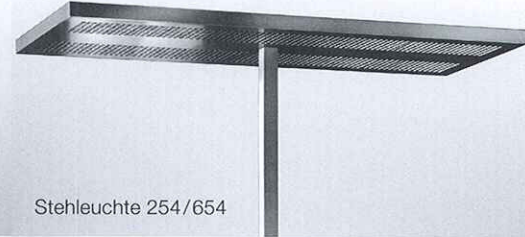

60

Stehleuchte 624

90

Stehleuchte 439/639

120

Stehleuchte 254/654

Pendelleuchte 439/639/254/654

Wandleuchte 239/254

	Stehleuchte	Pendelleuchte	Wandleuchte	Optionen
624 (6 x 24 W)				
Eco (ein/aus)	1'320.00	–	–	2. Sensor (nur für Pro) 154.00
Master (manuell dimmbar)	1'495.00	–	–	Sensorspiegel (nur für Pro) 34.50
Pro (geregelt, mit Präsenzmelder)	1'840.00	–	–	Abwesenheitsschalter (nur für Pro) 36.00
239 (2 x 39 W)				VARIO (verstellbares Verhältnis Direkt- : Indirektlicht) 194.00
Eco	–	–	870.00	Zuschlag für Ausführung in Edelstahl gebürstet
Master	–	–	a. Anfrage	Stehleuchte 345.00
Pro	–	–	a. Anfrage	Pendelleuchte 180.00
439 (4 x 39 W)				Wandleuchte 140.00
Eco	1'310.00	1'170.00	–	Zuschlag für Sonderfarbe 165.00
Master	1'435.00	1'295.00	–	Zuschlag für Sonderhöhe 48.00
Pro	1'825.00	1'685.00	–	T5-Leuchtmittel, Lichtfarben 8XX (netto)
639 (6 x 39 W)				24 W 6.90
Eco	1'380.00	1'240.00	–	39 W 7.50
Master	1'575.00	1'435.00	–	54 W 7.10
Pro	1'950.00	1'810.00	–	Preise in CHF, für Ausführung pulverbeschichtet, ohne MwSt., franko geliefert in 3 Teilen, Lieferort Schweiz, exkl. Leuchtmittel.
254 (2 x 54 W)				
Eco	955.00	855.00	960.00	
Master	1'075.00	935.00	a. Anfrage	
Pro	1'385.00	1'245.00	a. Anfrage	
654 (6 x 54 W)				
Eco	1'555.00	1'415.00	–	
Master	1'750.00	1'610.00	–	
Pro	2'130.00	1'990.00	–	