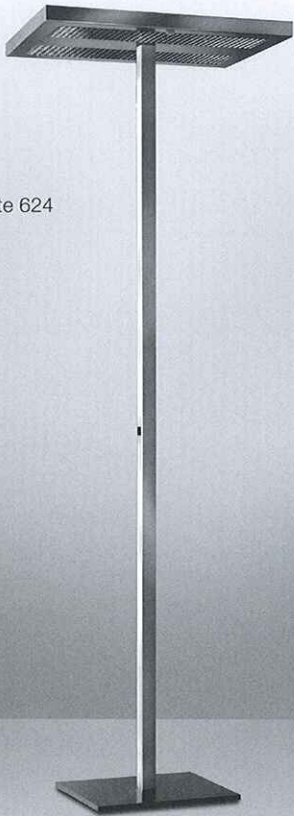

60

Stehleuchte 624

90

Stehleuchte 439/639

120

Stehleuchte 254/654

Pendelleuchte 439/639/254/654

Wandleuchte 239/254

	Stehleuchte	Pendelleuchte	Wandleuchte	Optionen
624 (6 x 24 W)				
Eco (ein/aus)	1'320.00	–	–	2. Sensor (nur für Pro) 154.00
Master (manuell dimmbar)	1'495.00	–	–	Sensorspiegel (nur für Pro) 34.50
Pro (geregelt, mit Präsenzmelder)	1'840.00	–	–	Abwesenheitsschalter (nur für Pro) 36.00
239 (2 x 39 W)				VARIO (verstellbares Verhältnis Direkt- : Indirektlicht) 194.00
Eco	–	–	870.00	Zuschlag für Ausführung in Edelstahl gebürstet
Master	–	–	a. Anfrage	Stehleuchte 345.00
Pro	–	–	a. Anfrage	Pendelleuchte 180.00
439 (4 x 39 W)				Wandleuchte 140.00
Eco	1'310.00	1'170.00	–	Zuschlag für Sonderfarbe 165.00
Master	1'435.00	1'295.00	–	Zuschlag für Sonderhöhe 48.00
Pro	1'825.00	1'685.00	–	T5-Leuchtmittel, Lichtfarben 8XX (netto)
639 (6 x 39 W)				24 W 6.90
Eco	1'380.00	1'240.00	–	39 W 7.50
Master	1'575.00	1'435.00	–	54 W 7.10
Pro	1'950.00	1'810.00	–	Preise in CHF, für Ausführung pulverbeschichtet, ohne MwSt., franko geliefert in 3 Teilen, Lieferort Schweiz, exkl. Leuchtmittel.
254 (2 x 54 W)				
Eco	955.00	855.00	960.00	
Master	1'075.00	935.00	a. Anfrage	
Pro	1'385.00	1'245.00	a. Anfrage	
654 (6 x 54 W)				
Eco	1'555.00	1'415.00	–	
Master	1'750.00	1'610.00	–	
Pro	2'130.00	1'990.00	–	