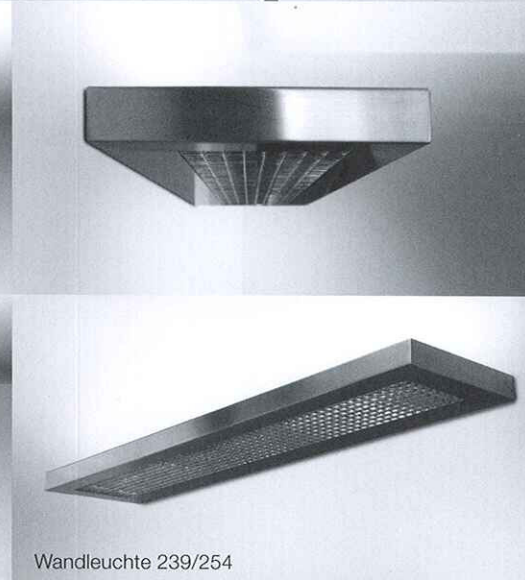

60

Stehleuchte 624

90

Stehleuchte 439/639

120

Stehleuchte 254/654

Pendelleuchte 439/639/254/654

Wandleuchte 239/254

	Stehleuchte	Pendelleuchte	Wandleuchte	Optionen
624 (6 x 24 W)				
Eco (ein/aus)	1'320.00	–	–	2. Sensor (nur für Pro) 154.00
Master (manuell dimmbar)	1'495.00	–	–	Sensorspiegel (nur für Pro) 34.50
Pro (geregelt, mit Präsenzmelder)	1'840.00	–	–	Abwesenheitsschalter (nur für Pro) 36.00
239 (2 x 39 W)				VARIO (verstellbares Verhältnis Direkt- : Indirektlicht) 194.00
Eco	–	–	870.00	Zuschlag für Ausführung in Edelstahl gebürstet
Master	–	–	a. Anfrage	Stehleuchte 345.00
Pro	–	–	a. Anfrage	Pendelleuchte 180.00
439 (4 x 39 W)				Wandleuchte 140.00
Eco	1'310.00	1'170.00	–	Zuschlag für Sonderfarbe 165.00
Master	1'435.00	1'295.00	–	Zuschlag für Sonderhöhe 48.00
Pro	1'825.00	1'685.00	–	T5-Leuchtmittel, Lichtfarben 8XX (netto)
639 (6 x 39 W)				24 W 6.90
Eco	1'380.00	1'240.00	–	39 W 7.50
Master	1'575.00	1'435.00	–	54 W 7.10
Pro	1'950.00	1'810.00	–	Preise in CHF, für Ausführung pulverbeschichtet, ohne MwSt., franko geliefert in 3 Teilen, Lieferort Schweiz, exkl. Leuchtmittel.
254 (2 x 54 W)				
Eco	955.00	855.00	960.00	
Master	1'075.00	935.00	a. Anfrage	
Pro	1'385.00	1'245.00	a. Anfrage	
654 (6 x 54 W)				
Eco	1'555.00	1'415.00	–	
Master	1'750.00	1'610.00	–	
Pro	2'130.00	1'990.00	–	