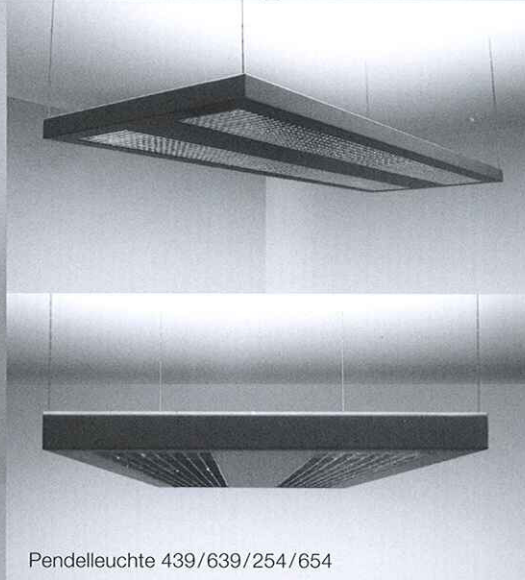

60

Stehleuchte 624

90

Stehleuchte 439/639

120

Stehleuchte 254/654

Pendelleuchte 439/639/254/654

Wandleuchte 239/254

	Stehleuchte	Pendelleuchte	Wandleuchte	Optionen
624 (6 x 24 W)				
Eco (ein/aus)	1'320.00	–	–	2. Sensor (nur für Pro) 154.00
Master (manuell dimmbar)	1'495.00	–	–	Sensorspiegel (nur für Pro) 34.50
Pro (geregelt, mit Präsenzmelder)	1'840.00	–	–	Abwesenheitsschalter (nur für Pro) 36.00
239 (2 x 39 W)				VARIO (verstellbares Verhältnis Direkt- : Indirektlicht) 194.00
Eco	–	–	870.00	Zuschlag für Ausführung in Edelstahl gebürstet
Master	–	–	a. Anfrage	Stehleuchte 345.00
Pro	–	–	a. Anfrage	Pendelleuchte 180.00
439 (4 x 39 W)				Wandleuchte 140.00
Eco	1'310.00	1'170.00	–	Zuschlag für Sonderfarbe 165.00
Master	1'435.00	1'295.00	–	Zuschlag für Sonderhöhe 48.00
Pro	1'825.00	1'685.00	–	T5-Leuchtmittel, Lichtfarben 8XX (netto)
639 (6 x 39 W)				24 W 6.90
Eco	1'380.00	1'240.00	–	39 W 7.50
Master	1'575.00	1'435.00	–	54 W 7.10
Pro	1'950.00	1'810.00	–	Preise in CHF, für Ausführung pulverbeschichtet, ohne MwSt., franko geliefert in 3 Teilen, Lieferort Schweiz, exkl. Leuchtmittel.
254 (2 x 54 W)				
Eco	955.00	855.00	960.00	
Master	1'075.00	935.00	a. Anfrage	
Pro	1'385.00	1'245.00	a. Anfrage	
654 (6 x 54 W)				
Eco	1'555.00	1'415.00	–	
Master	1'750.00	1'610.00	–	
Pro	2'130.00	1'990.00	–	