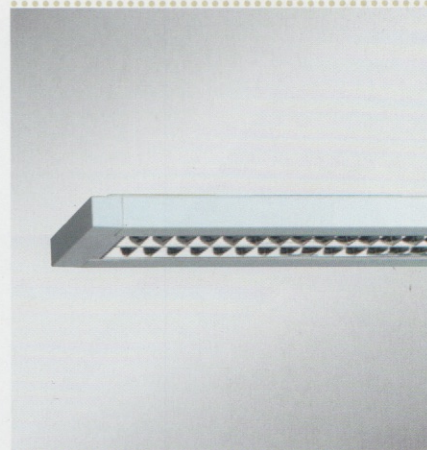

Sonis Small T16

Gehäuse Metall pulverbeschichtet, Parabolspiegelraster hochglänzend,
EVG eingebaut

Sonis Small T16

Art.-Nr.	Farbe	Bestückung	Abmessungen
12911	weiss	T16 2×28/54 W	L 1230 B 182 H 24
12912	silber metallic	T16 2×28/54 W	L 1230 B 182 H 24
12913	weiss	T16 2×35/49 W	L 1530 B 182 H 24
12914	silber metallic	T16 2×35/49 W	L 1530 B 182 H 24

Option
DIM Analog 1–10 V
DIM Digital Touch
DIM Digital DALI

Sonis T16

Gehäuse Metall pulverbeschichtet, Parabolspiegelraster matt, EVG eingebaut

Sonis T16

Art.-Nr.	Farbe	Bestückung	Abmessungen
12921	weiss	T16 1×28/54 W	L 1185 B 155 H 65
12922	silber metallic	T16 1×28/54 W	L 1185 B 155 H 65
12923	weiss	T16 2×28/54 W	L 1185 B 155 H 65
12924	silber metallic	T16 2×28/54 W	L 1185 B 155 H 65
12925	weiss	T16 1×35/49/80 W	L 1485 B 155 H 65
12926	silber metallic	T16 1×35/49/80 W	L 1485 B 155 H 65
12927	weiss	T16 2×35/49 W	L 1485 B 155 H 65
12928	silber metallic	T16 2×35/49 W	L 1485 B 155 H 65